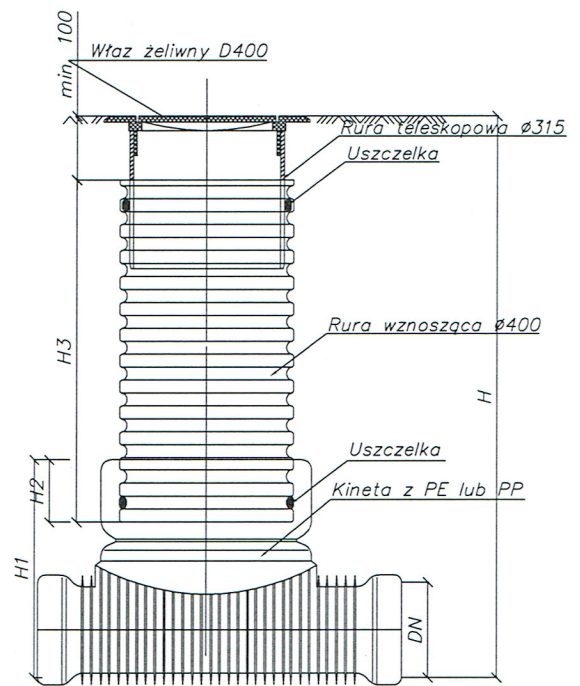

Studzienka kanalizacyjna ø600

Studzienka kanalizacyjna ø400 PVC